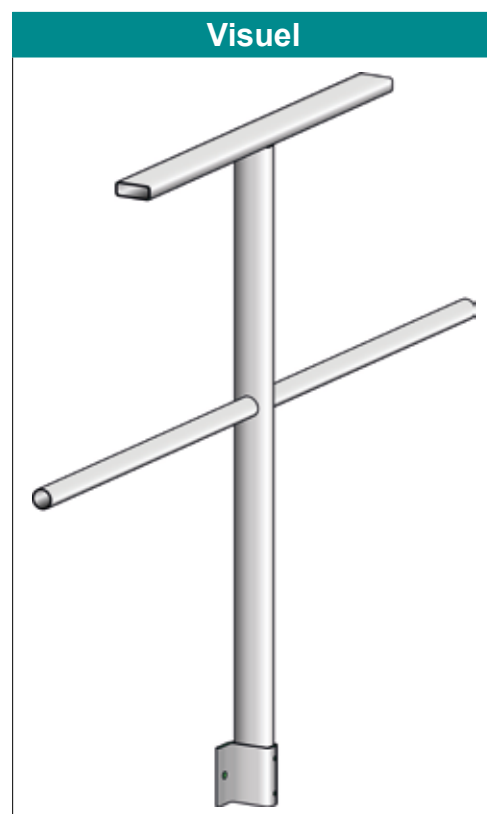

RALLONGE DE GARDE-CORPS POUR PALIER

Libellé du produit	Réf.
Rallonge de garde-corps pour palier 1210 mm	0741512
Rallonge de garde-corps pour palier 1410 mm	0741514
Rallonge de garde-corps pour palier 1610 mm	0741516
Rallonge de garde-corps pour palier 1810 mm	0741518
Rallonge de garde-corps pour palier 2010 mm	0741520
Rallonge de garde-corps pour palier 2210 mm	0741522
Rallonge de garde-corps pour palier 2410 mm	0741524
Rallonge de garde-corps pour palier 1610 mm	0741526
Rallonge de garde-corps pour palier 2810 mm	0741528
Rallonge de garde-corps pour palier 3010 mm	0741530