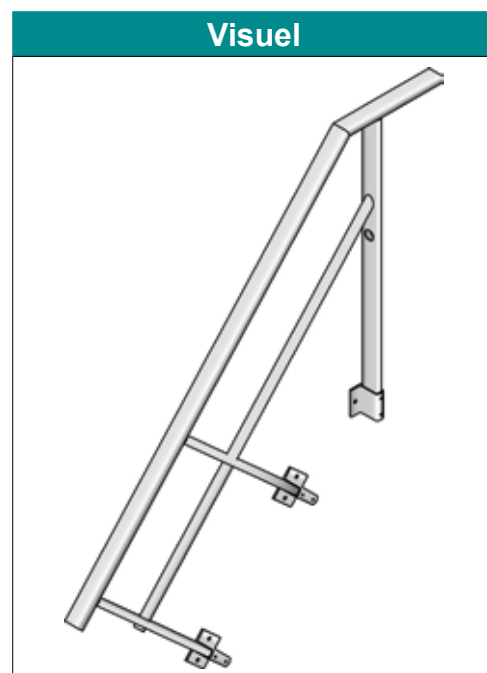

ESCALIERS STANDARDS

Libellé du produit	L : 600mm	L : 800mm
	Réf.	Réf.
Escaliers d'inclinaison 48° Nombre de marches : 1 Ht sous palier : 336 mm	0741201	0742201
Escaliers d'inclinaison 48° Nombre de marches : 2 Ht sous palier : 546 mm	0741202	0742202
Escaliers d'inclinaison 48° Nombre de marches : 3 Ht sous palier : 756 mm	0741203	0742203
Escaliers d'inclinaison 48° Nombre de marches : 4 Ht sous palier : 966 mm	0741204	0742204
Escaliers d'inclinaison 48° Nombre de marches : 5 Ht sous palier : 1176 mm	0741205	0742205
Escaliers d'inclinaison 48° Nombre de marches : 6 Ht sous palier : 1386 mm	0741206	0742206
Escaliers d'inclinaison 48° Nombre de marches : 7 Ht sous palier : 1596 mm	0741207	0742207
Escaliers d'inclinaison 48° Nombre de marches : 8 Ht sous palier : 1806 mm	0741208	0742208
Escaliers d'inclinaison 48° Nombre de marches : 9 Ht sous palier : 2016 mm	0741209	0742209
Escaliers d'inclinaison 48° Nombre de marches : 10 Ht sous palier : 2226 mm	0741210	0742210
Escaliers d'inclinaison 48° Nombre de marches : 11 Ht sous palier : 2436 mm	0741211	0742211
Escaliers d'inclinaison 48° Nombre de marches : 12 Ht sous palier : 2646 mm	0741212	0742212

GARDE-CORPS POUR SAUT DE LOUP RALLONGE DE GARDE-CORPS POUR PALIER

GARDE-CORPS POUR SAUT DE LOUP

Libellé du produit	Réf.
Garde-corps 1-2 marches	0741301
Garde-corps 3 marches	0741303
Garde-corps 4 marches	0741304
Garde-corps 5 marches	0741305
Garde-corps 6 marches	0741306
Garde-corps 7 marches	0741307
Garde-corps 8 marches	0741308
Garde-corps 9 marches	0741309