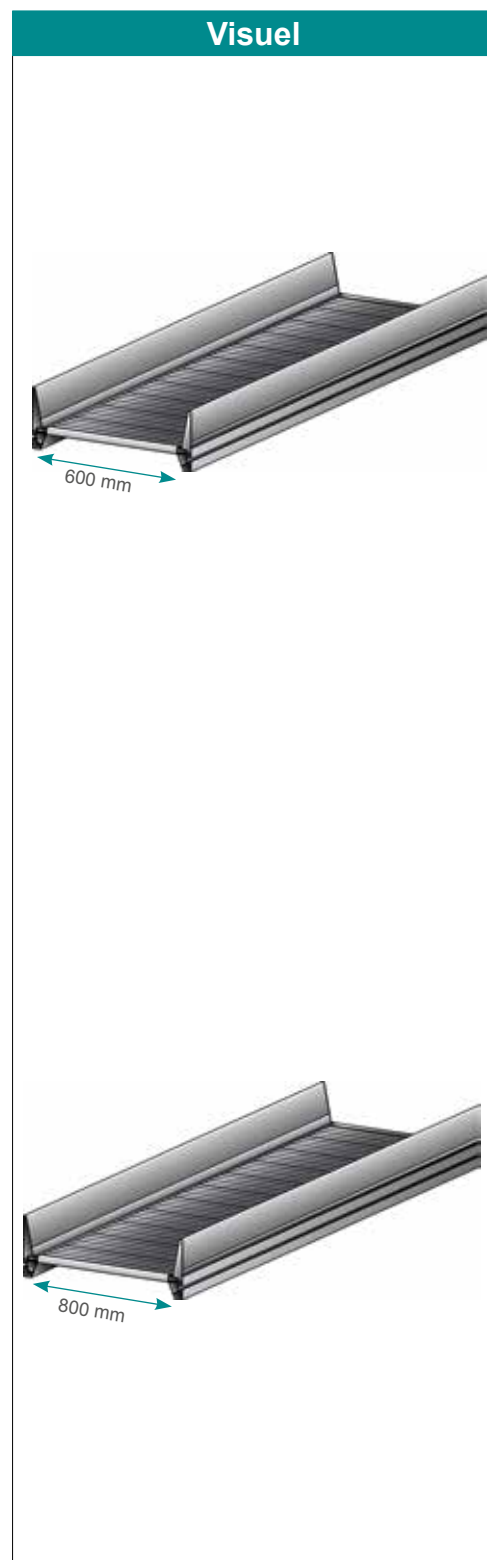

PALIERS POUR PASSERELLES DE FRANCHISSEMENT

Libellé du produit	L : 600mm	L : 800mm
	Réf.	Réf.
Palier pour passerelles de franchissement Longueur : 810 mm	0741108	0742108
Palier pour passerelles de franchissement Longueur : 1010 mm	0741110	0742110
Palier pour passerelles de franchissement Longueur : 1210 mm	0741112	0742112
Palier pour passerelles de franchissement Longueur : 1410 mm	0741114	0742114
Palier pour passerelles de franchissement Longueur : 1610 mm	0741116	0742116
Palier pour passerelles de franchissement Longueur : 1810 mm	0741118	0742118
Palier pour passerelles de franchissement Longueur : 2010 mm	0741120	0742120
Palier pour passerelles de franchissement Longueur : 2210 mm	0741122	0742122
Palier pour passerelles de franchissement Longueur : 2410 mm	0741124	0742124
Palier pour passerelles de franchissement Longueur : 2610 mm	0741126	0742126
Palier pour passerelles de franchissement Longueur : 2810 mm	0741128	0742128
Palier pour passerelles de franchissement Longueur : 3010 mm	0741130	0742130