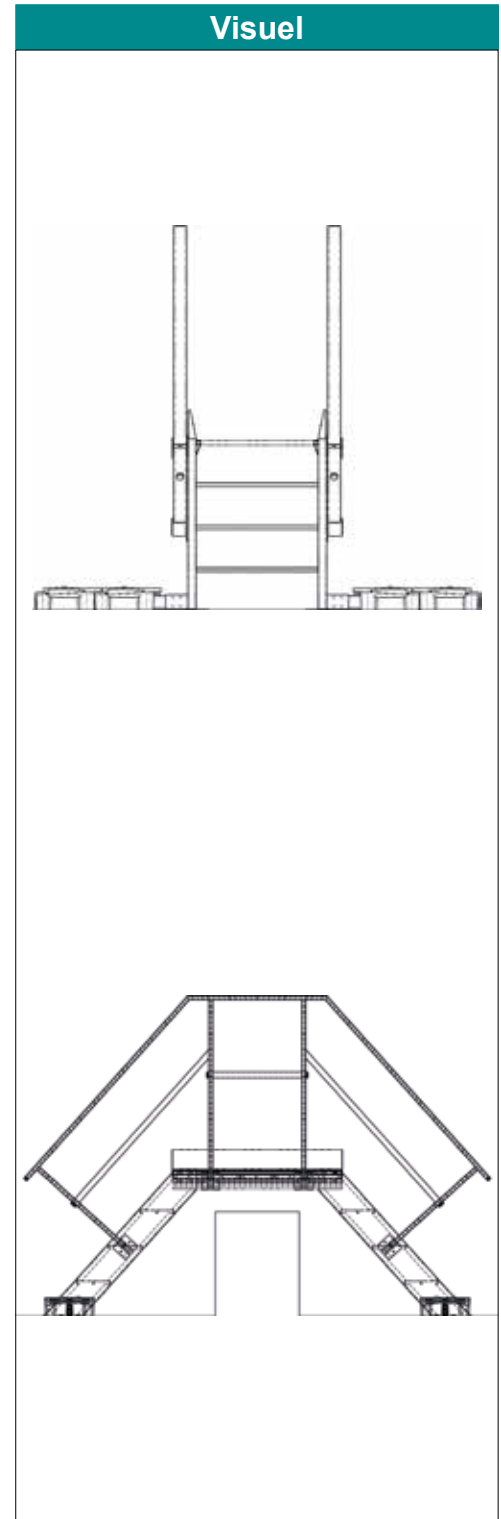

NOMENCLATURE VECTAWAY

SOMMAIRE

PASSERELLE DE FRANCHISSEMENT	p.2
ESCALIERS STANDARDS	p.3
GARDE-CORPS POUR SAUT DE LOUP	p.4
RALLONGE DE GARDE-CORPS POUR PALIER	p.4
PALIER POUR PASSERELLES DE FRANCHISSEMENT <i>de 810 à 3010 mm</i>	p.5
KIT DE LESTAGE	p.6
CONTREVENTEMENT	p.6
ESCALIER TECHNIQUE 48°	p.7
MARCHEPIED	p.8

PASSERELLE DE FRANCHISSEMENT

LARGEUR STANDARD : 600 MM

Libellé du produit	Réf.
1x1 marche Hauteur sous palier : 336 mm Longueur au sol : 1081 mm	VSDLA1-1
2x2 marches Hauteur sous palier : 546 mm Longueur au sol : 2180 mm	VSDLA2-2
3x3 marches Hauteur sous palier : 756 mm Longueur au sol : 2558 mm	VSDLA3-3
4x4 marches Hauteur sous palier : 966 mm Longueur au sol : 2936 mm	VSDLA4-4
5x5 marches Hauteur sous palier : 1176 mm Longueur au sol : 3314 mm	VSDLA5-5
6x6 marches Hauteur sous palier : 1386 mm Longueur au sol : 3692 mm	VSDLA6-6

LARGEUR STANDARD : 800 MM

Libellé du produit	Réf.
1x1 marche Hauteur sous palier : 336 mm Longueur au sol : 1797 mm	VSDLA1-1/800
2x2 marches Hauteur sous palier : 546 mm Longueur au sol : 2492 mm	VSDLA2-2/800
3x3 marches Hauteur sous palier : 756 mm Longueur au sol : 2554 mm	VSDLA3-3/800
4x4 marches Hauteur sous palier : 966 mm Longueur au sol : 2932 mm	VSDLA4-4/800
5x5 marches Hauteur sous palier : 1176 mm Longueur au sol : 3310 mm	VSDLA5-5/800
6x6 marches Hauteur sous palier : 1386 mm Longueur au sol : 3688 mm	VSDLA6-6/800